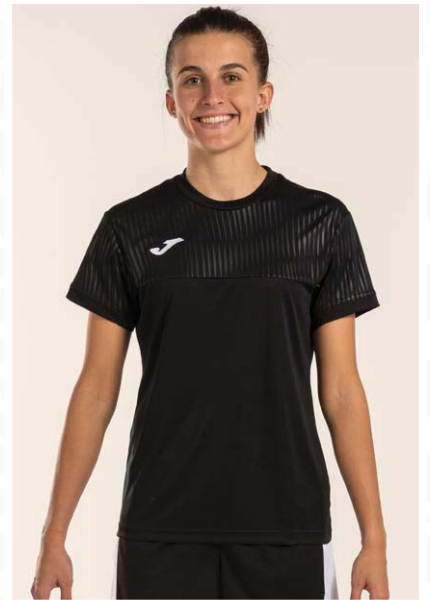

331
DARK NAVY