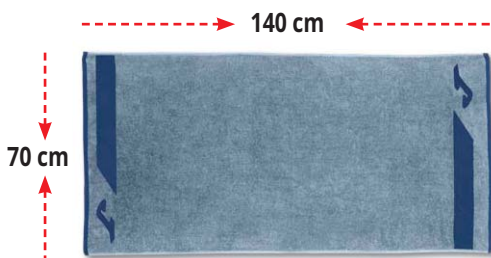

TOWEL COTTON TOWEL

PACK 5

100% Cotton

Prosop: Logo-uri jacard.

400921.353 PRET: 127,00 LEI

400922.353 PRET: 127,00 LEI

TOWEL MICROFIBER TOWEL

400294.