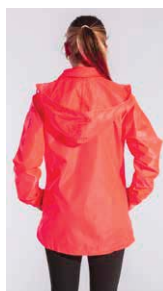

IRIS FOITA DE PLOAIE

100087. SENIOR S / M / L / XL / 2XL / 3XL PREȚ: 140,00 LEI

100087. JUNIOR 6XS / 5XS / 4XS / 3XS / 2XS / XS PREȚ: 140,00 LEI

N.O.S

100% Polyester
Lining
100% Polyester Mesh

Haină de ploaie deschisă cu fermoar, buzunare, manșete reglabile cu elastic pentru o reglare mai bună și glugă. În interior prezintă tehnologie Micro-Mesh pentru îmbunătățirea evacuării transpirației și pentru sporirea ventilației, care ajută la menținerea temperaturii corpului.

GALIA FOITA DE PLOAIE

900037. SENIOR S / M / L / XL / 2XL PREȚ: 139,00 LEI

900037. JUNIOR 2XS / XS PREȚ: 139,00 LEI

N.O.S

100% Polyester

Haină de ploaie cu glugă în interior, protecție pentru fermoar la gât și buzunare laterale cu fermoar.

700
ROYAL

900037. SENIOR S / M / L / XL / 2XL