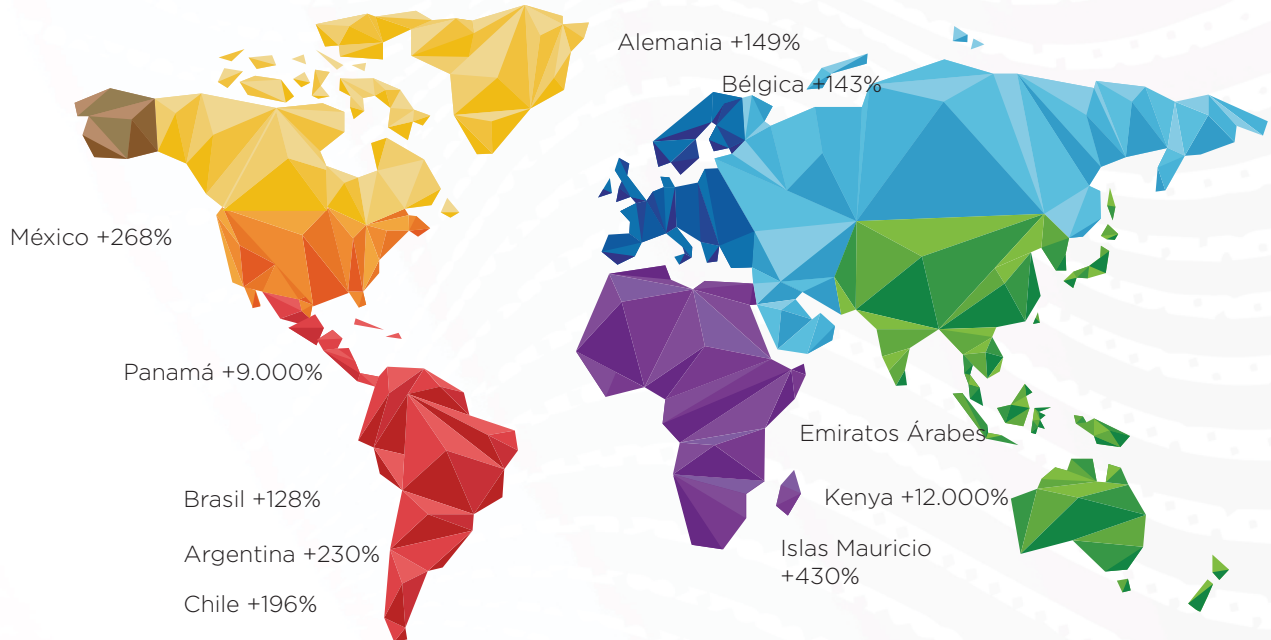

TEAMWEAR COLLECTION

2024

INTERNAȚIONALIZAREA

Scopul brand-ului JOMA de a se extinde internațional este rațiunea sa de a fi. Încă de la început, marca a fost vizibilă în nenumărate țări, cu intenția clară de a se extinde. Astăzi, JOMA este cunoscută în peste 120 de țări și vinde în mod constant și își consolidează poziția în fiecare dintre acestea.

JOMA's commitment to expansion is its raison d'être. From the beginning the trademark has been registered in countless countries with the clear intention of internationalization. Today JOMA sells into more than 120 countries and takes hold in the market, improving its position considerably in each of them.

120 países
la marca JOMA se vende en los cinco continentes.

120 countries
Joma is sold across the five continents.

+100 mil clientes detallistas
+100 K retailers

1.500 shops
propias en países de todo el mundo.
1.500 shops
Representation in shops in countries around the world.