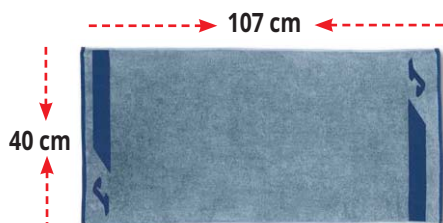

TOWEL COTTON TOWEL

PACK 5

100% Cotton

Prosop: Logo-uri jacard.

400921.353 PRET: 127,00 LEI

400922.353 PRET: 127,00 LEI

TOWEL MICROFIBER TOWEL

400294.