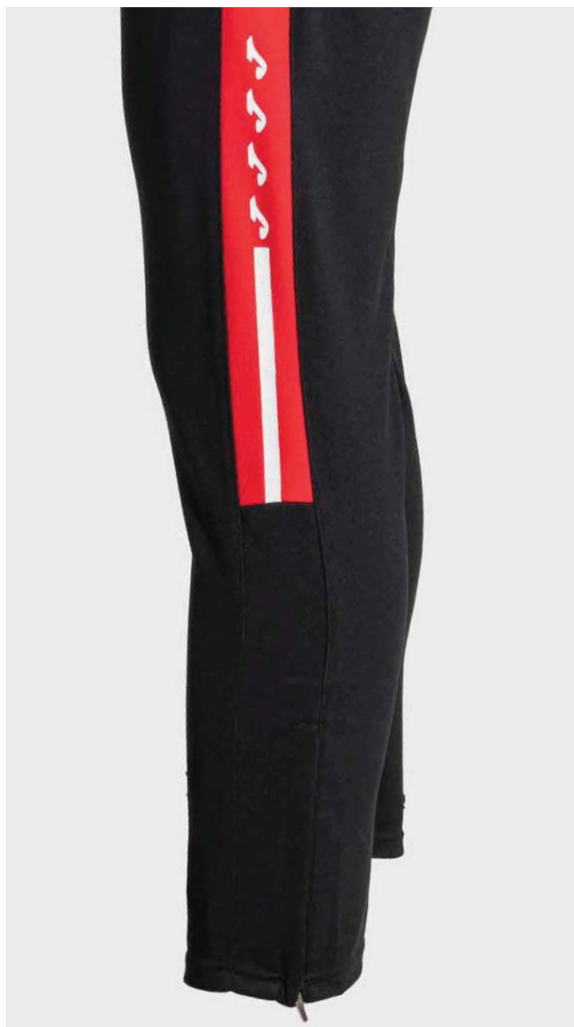

OLIMPIADA PANTALONI LUNGI

103741. SENIOR S / M / L / XL / 2XL / 3XL / 4XL PRET: 189,00 LEI

103741. JUNIOR 6XS / 5XS / 4XS / 3XS / 2XS / XS PRET: 189,00 LEI

N.O.S 100% Polyester Interlock

Pantaloni lungi confecționați dintr-un material confortabil, rezistent și respirabil. Talie elastică ajustabilă cu șnur interior, buzunare laterale cu fermoar și fermoar la baza pantalonului. Include detalii personalizate pe laterale. Logo-ul Joma este brodat.