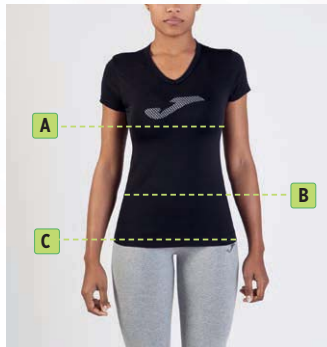

PARTEA DE SUS

1. **A** Piept
   Măsurati în partea cea mai lată a pieptului, menținând metrul orizontal.
2. **B** Talie
   Măsurati în partea cea mai îngustă a taliei, menținând metrul orizontal.
3. **C** Solduri
   Măsurati cu picioarele apropiate partea cea mai lată a șoldurilor, menținând metrul orizontal.

Marime	Piept (A)	Talie (B)	Șolduri (C)
S	83 - 89	69 - 73	91 - 95
M	90 - 94	74 - 78	96 - 101
L	95 - 98	79 - 83	102 - 108
XL	99 - 103	84 - 88	109 - 114
2XL	104 - 109	89 - 93	115 - 120
3XL	110 - 115	94 - 98	121 - 126
4XL	116 - 121	99 - 103	126 - 131
* 2XL - 3XL	103 - 106	87 - 90	109 - 112