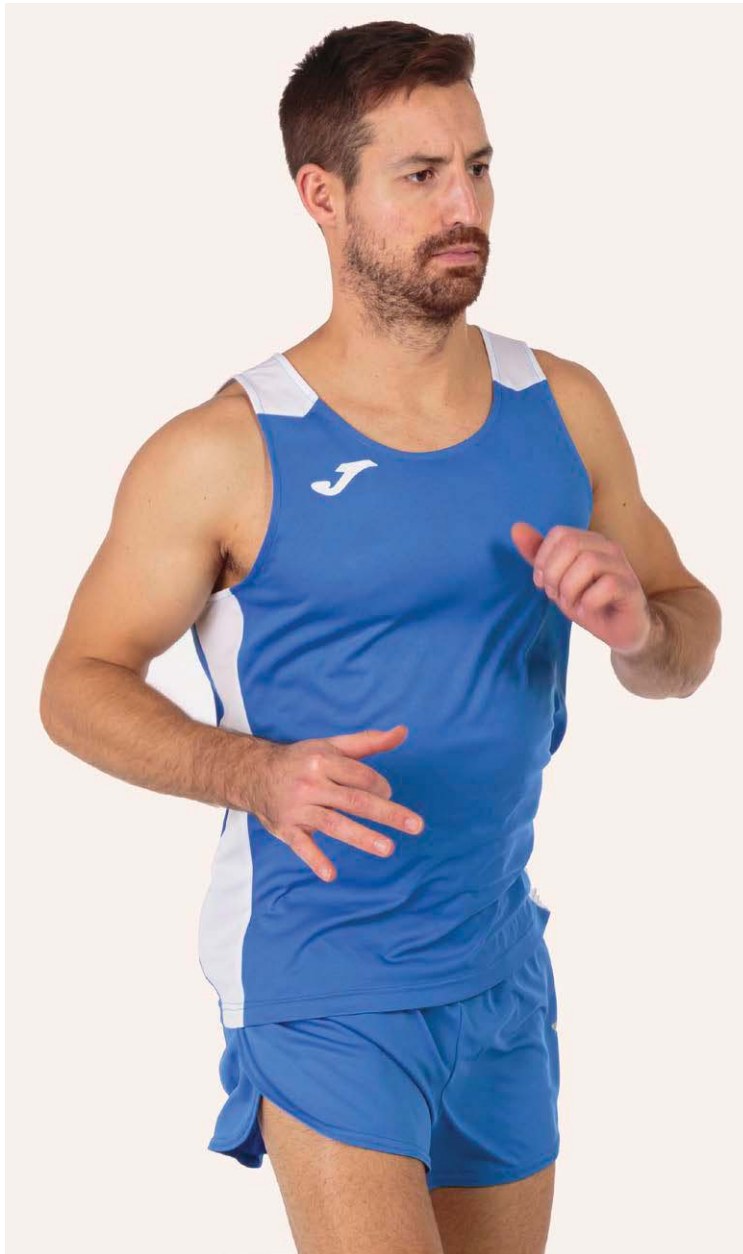

YELLOW/
BLACK

RECORD II FĂRĂ MÂNECI

102222. SENIOR

S / M / L / XL / 2XL PREȚ: 70,00 LEI

102222. JUNIOR

4XS - 3XS / 2XS / XS PREȚ: 70,00 LEI

100% Polyester
Interlock

Tricou cu bretele tăiat cu laser pe gât și tivuri, care previne uzura și oferă confort maxim. Desen imprimat și logo-ul sublimat.